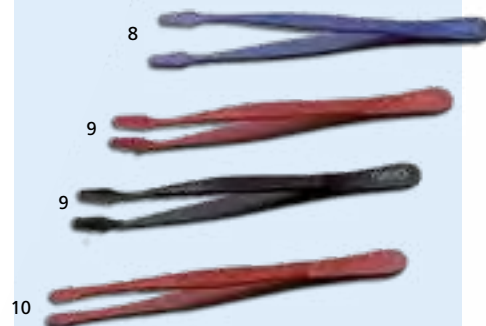

Pincés DAVO

Pince de qualité avec une finition excellente, longueur 12 cm.

1. bout carré (53)
2. bout carré recourbé (54)
3. bout étroit (57)
4. bout rond (58)
5. bout pointu (60) **7,00**

Pincés dorés:

6. bout carré (43)
7. bout étroit (47) **13,00**

Pince Luxe:

11. bout étroit 15 cm **13,00**

Chaque pince est fournie avec son étui de protection.

Pincés en couleurs:

(3 couleurs différentes)

8. bout carré (K53)
9. bout carré recourbé (K54)
10. bout rond (K58) **12,00**