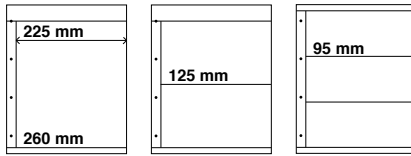

CRISTAL 1 CRISTAL 2 CRISTAL 3