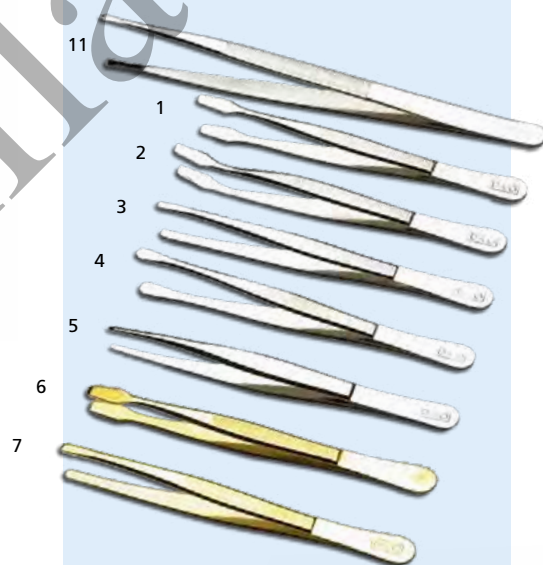

• Album Billets de Banque **Luxe**, reliure ouatinée, avec boîtier

Pour compléter:
 Gaines pour billets, 3 compartiments (BB3), pour 2 compartiments (BB2) et pour 1 compartiment (BB1).

Le paquet de 10

99,00

21,00

Pincés DAVO

Pince de qualité avec une finition excellente, longueur 12 cm.

1. bout carré (53)
2. bout carré recourbé (54)
3. bout étroit (57)
4. bout rond (58)
5. bout pointu (60) **7,00**

Pincés dorés:

6. bout carré (43)
7. bout étroit (47) **12,00**

Pince Luxe:

11. bout étroit 15 cm **12,00**

Chaque pince est fournie avec son étui de protection.

Pincés en couleurs:

(3 couleurs différentes)

8. bout carré (K53)
9. bout carré recourbé (K54)
10. bout rond (K58) **12,00**