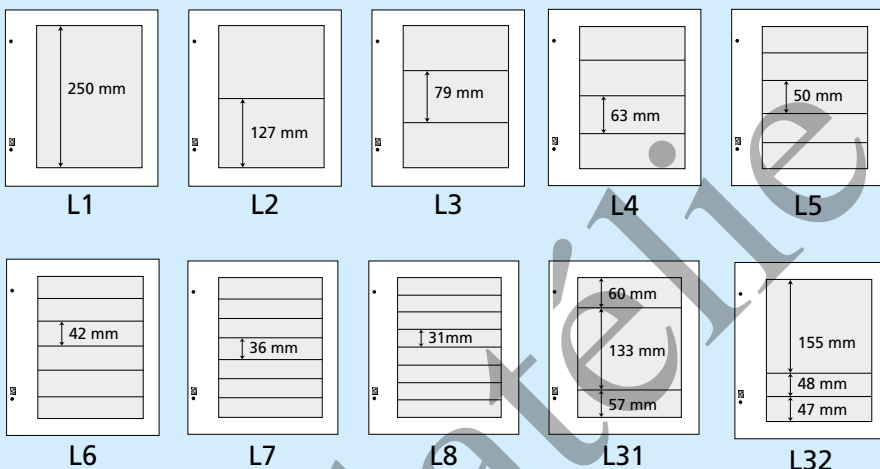

Gaines D, FLEXIBEL (DAVO-L) et Protection

Gaines DAVO-L pour reliures DAVO LUXE ou STANDARD

Pour enrichir votre collection avec des acquisitions personnelles, les feuillets DAVO-L sont la solution.

Une pochette transparente d'un format utile de 190 x 250 mm collée sur une feuille 1250K Luxe. (Feuille blanche avec cadre noir d'un format de 275 x 310 mm.)

La perforation convient parfaitement aux reliures LUXE et STANDARD.

Les 5 feuilles identiques **21,00**
La feuille DAVO-L **4,75**

Assortiment de 10 feuilles (L1 à L32)
(une feuille de chaque modèle)
prix **39,00**

Gaines D(documents)

Gaines transparentes (275x310 mm) à 1, 2, 3 ou 4 compartiments (D1, D2, D3, D4) de format identique aux feuilles de votre album de pays. Elles permettent le classement de tous vos documents dans votre album préimprimé: FDC, enveloppes, cartes souvenir, cartes postales, cartes maximum, entiers postaux, FDS, etc.

Par 10 gaines D1, D2, D3 ou D4 **21,00**