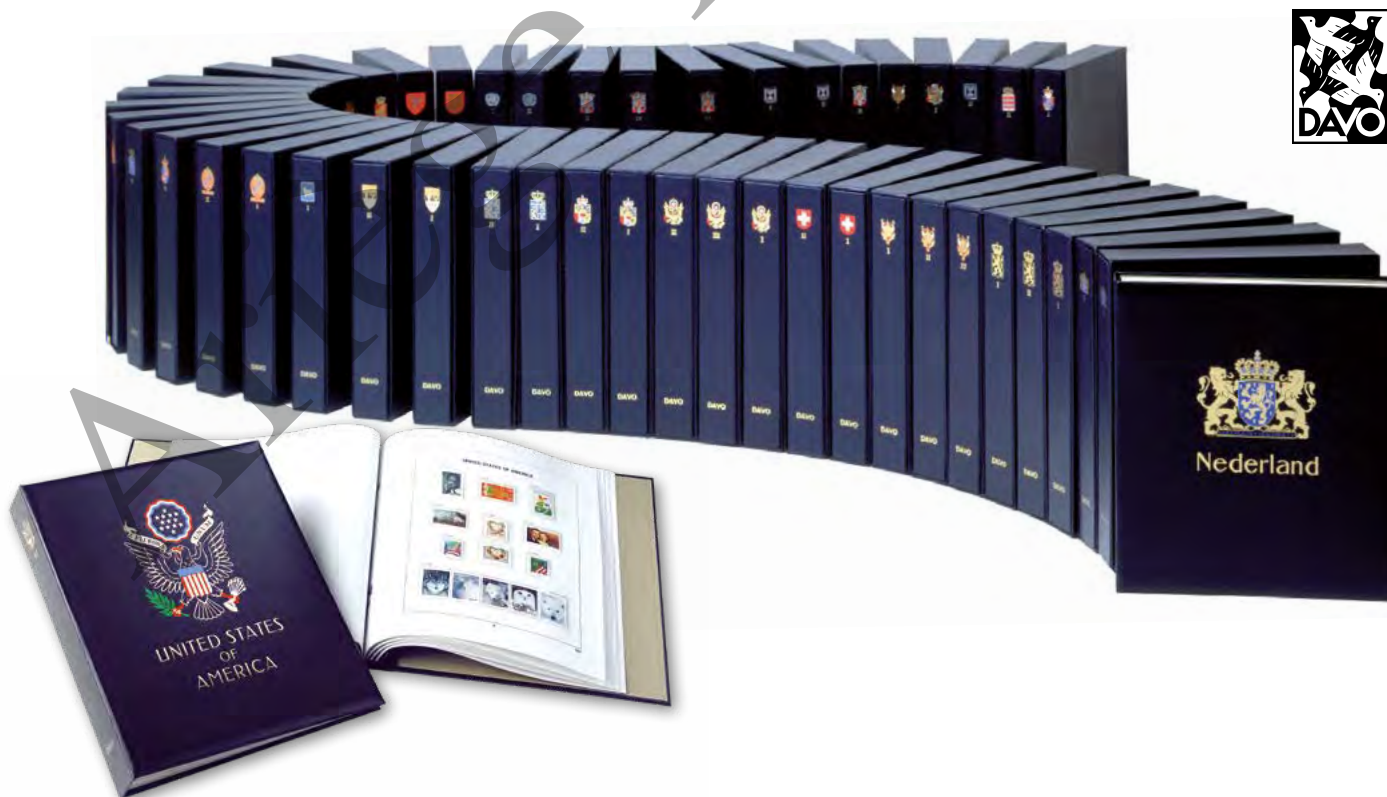

DAVO Reliures Standard

Reliures Standard

A partir de cette année nous ne présentons plus les albums standards mais uniquement les reliures. Les intérieurs en qualité Standard (papier 100 grs.) ne sont plus fabriqués.